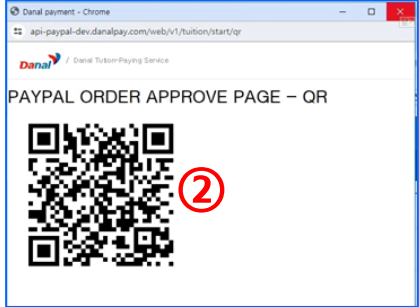

9-3. 등록금 정보확인 및 결제

Key point

3단계(정보확인) :페이팔 결제, 결제 진행 후 확인 버튼 클릭

헤이영 외국인 등록금 납부

1 2 3 **정보확인** 4

수험번호 22-84의 한양대 등록금 내역
Your tuition fee of the examination number (22-84)

학교 College/University	
수험번호(학번) Exam number(Student number)	22-84
성명 Name	김-님
등록금 외 2건 2 inquiry etc	USD 3,400.68
합계 Total	USD 3,468.80

※ 해당 금액 정보는 5분간 유효하며, 유효시간 경과 후 환율에 의해 금액이 변동 될 수 있습니다.
해당 결제금액은 대한민국 내 결제수수료(3.8%)를 포함한 것으로, 본 수수료는 페이팔과 무관합니다.
The information is valid for 5 minutes and may change depending on the exchange rate after the expiration of the valid time. The payment amount includes the payment fee (3.8%) in Korea, and the fee is irrelevant to PayPal.

※ PC의 경우, 결제QR장이 보이지 않는다면 브라우저의 팝업창을 항상 허용 후 결제 진행 부탁드립니다.
In the case of PCs, if you can't see the payment QR, please set the browser's pop-up window to 'Allow All Time' and proceed with the payment.

페이팔 결제(PayPal) ①

페이팔 결제(PayPal)   **확인(OK) ③**

- ◎ 페이팔 결제
- PC : QR팝업
- 스마트폰 : 페이팔 앱 실행